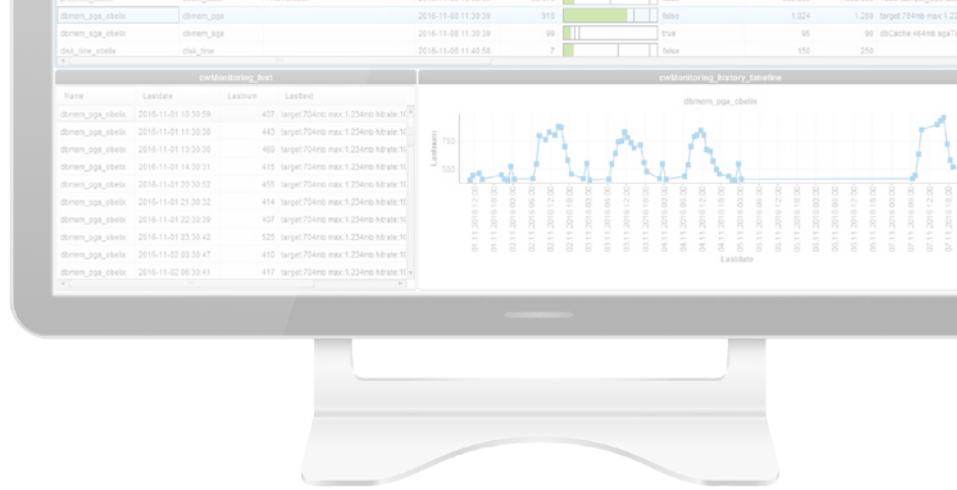

# cronetwork monitoring

Die Produktivität Ihres MES  
immer im Blick

Fertigungsoptimierung mit cronetwork MES  
[www.industrieminformatik.com](http://www.industrieminformatik.com)

# cronetwork monitoring

Die Produktivität Ihres MES immer im Blick

**IT-Systeme sind fest in den Wertschöpfungsketten produzierender Unternehmen verankert. Ihr stabiler und fehlerfreier Betrieb ist erfolgsentscheidend. Eine einwandfreie Performance hängt jedoch nicht nur von der Stabilität der eigenen Applikation, sondern auch von infrastrukturellen, externen Faktoren ab.**

Mit cronetwork monitoring behalten Sie diese Faktoren im Auge und können frühzeitig auf eventuelle Probleme oder Engpässe reagieren. Zudem erhalten Sie wertvolle Daten, die Ihnen bei der Optimierung Ihrer Systemperformance helfen. Sie entscheiden dabei selber, ob Sie cronetwork monitoring als integrierten Bestandteil des MES verwenden, oder ob Sie die Daten in ein bestehendes Monitoring-Tool einbinden.

## :: Einbindung in bestehendes Monitoring-Service

Auf Wunsch können Sie die Überwachungsdaten in eine bestehende Monitoring-Lösung einbinden.