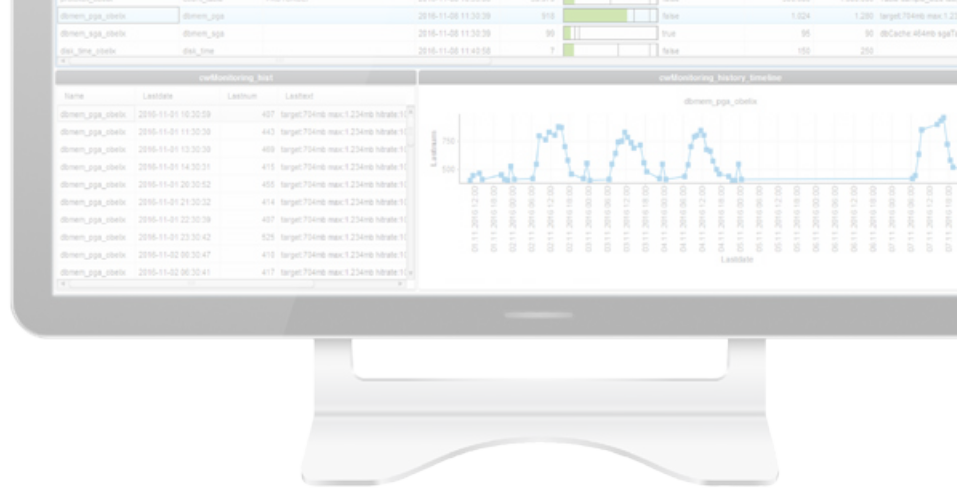

# cronetwork monitoring

Die Produktivität Ihres MES  
immer im Blick

Fertigungsoptimierung mit cronetwork MES  
[www.industrieminformatik.com](http://www.industrieminformatik.com)

# cronetwork monitoring

Die Produktivität Ihres MES  
immer im Blick

**IT-Systeme sind fest in den Wertschöpfungsketten produzierender Unternehmen verankert. Ihr stabiler und fehlerfreier Betrieb ist erfolgsentscheidend. Eine einwandfreie Performance hängt jedoch nicht nur von der Stabilität der eigenen Applikation, sondern auch von infrastrukturellen, externen Faktoren ab.**

Mit cronetwork monitoring behalten Sie diese Faktoren im Auge und können frühzeitig auf eventuelle Probleme oder Engpässe reagieren. Zudem erhalten Sie wertvolle Daten, die Ihnen bei der Optimierung Ihrer Systemperformance helfen. Sie entscheiden dabei selber, ob Sie cronetwork monitoring als integrierten Bestandteil des MES verwenden, oder ob Sie die Daten in ein bestehendes Monitoring-Tool einbinden.

frühzeitige  
Identifikation  
infrastruktureller  
Veränderungen

volle  
Integration  
in cronetwork  
MES

Erkennung  
von  
Optimierungs-  
potenzialen

Trends ableiten  
und frühzeitig  
reagieren