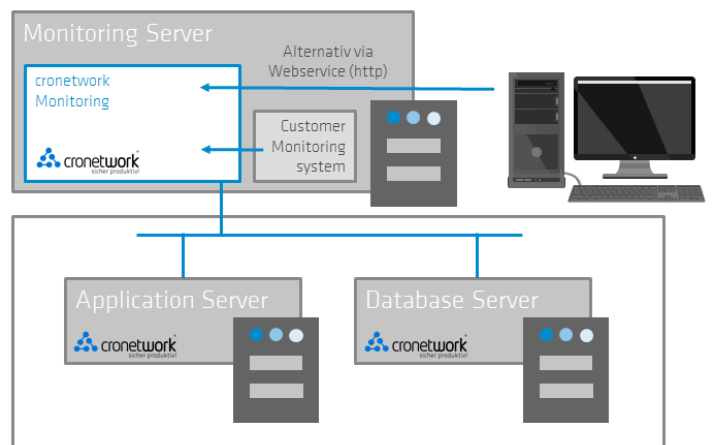

:: vordefinierte Sensoren

Diese können auf Wunsch auch individuell konfiguriert werden.

cronetwork monitoring kann auf verschiedene Arten in Ihre bestehende Systemlandschaft integriert werden.

www.industrieminformatik.com

Industrie Informatik GmbH
Österreich

1200 Wien
4020 Linz
Tel.: +43 732 6978-0

Industrie Informatik GmbH & Co. KG
Deutschland

40880 Ratingen bei Düsseldorf
Tel.: +49 2102 3706-0
79359 Riegel am Kaiserstuhl
Tel.: +49 7642 4971-0

Industrie Informatik (Shanghai) Co., Ltd.
China

201203 Shanghai
Tel.: +86 21 2898 6790