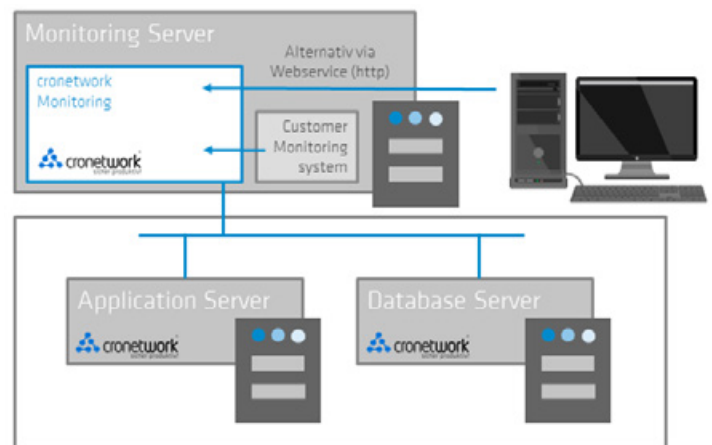

:: vordefinierte Sensoren

Diese können auf Wunsch auch individuell konfiguriert werden.

cronetwork monitoring kann auf verschiedene Arten in Ihre bestehende Systemlandschaft integriert werden.

www.industrieminformatik.com

Industrie Informatik GmbH
Österreich

1200 Wien
4020 Linz
Tel.: +43 732 6978-0

Industrie Informatik Deutschland GmbH
Deutschland

40880 Ratingen bei Düsseldorf
Tel.: +49 2102 3706-0
79359 Riegel am Kaiserstuhl
Tel.: +49 7642 4971-0

Industrie Informatik (Shanghai) Co., Ltd.
China

201203 Shanghai
Tel.: +86 21 2898 6790